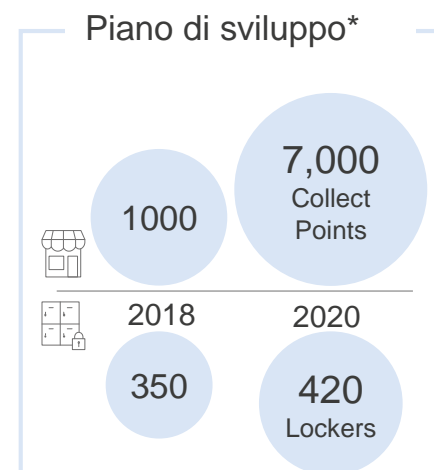

# LA RETE PUNTOPOSTE

## SVILUPPO DELLA RETE

Il Deployment della rete PuntoPoste è stato avviato nel corso del 2018

- Piano di attivazione partito a **Maggio 2018. Ad oggi attivi**

- 34 punti rete **Indabox** su Roma e Milano
- 15 punti rete **Kipoint** (di cui 11 presenti nelle **Grandi Stazioni**)

- Piano di attivazione partito a **Febbraio 2018. Ad oggi attivi 299 Lockers di cui:**

- 13 di Poste Italiane
- 286 da partnership con la società InPost

\*Attivazioni previste su tutto il territorio nazionale

Il Deployment della rete PuntoPoste è stato avviato nel corso del 2018 e prevede l'attivazione entro l'anno di circa 1.000 Collect Point a partire dalle aree metropolitane.

Il Piano ha subito un' accelerazione a seguito della sottoscrizione di un Accordo Quadro tra Poste Italiane e la Federazione Italiana Tabaccai per l'utilizzo delle sedi aperte al pubblico dei Rivenditori Associati a FIT quali Collect Point della rete PuntoPoste