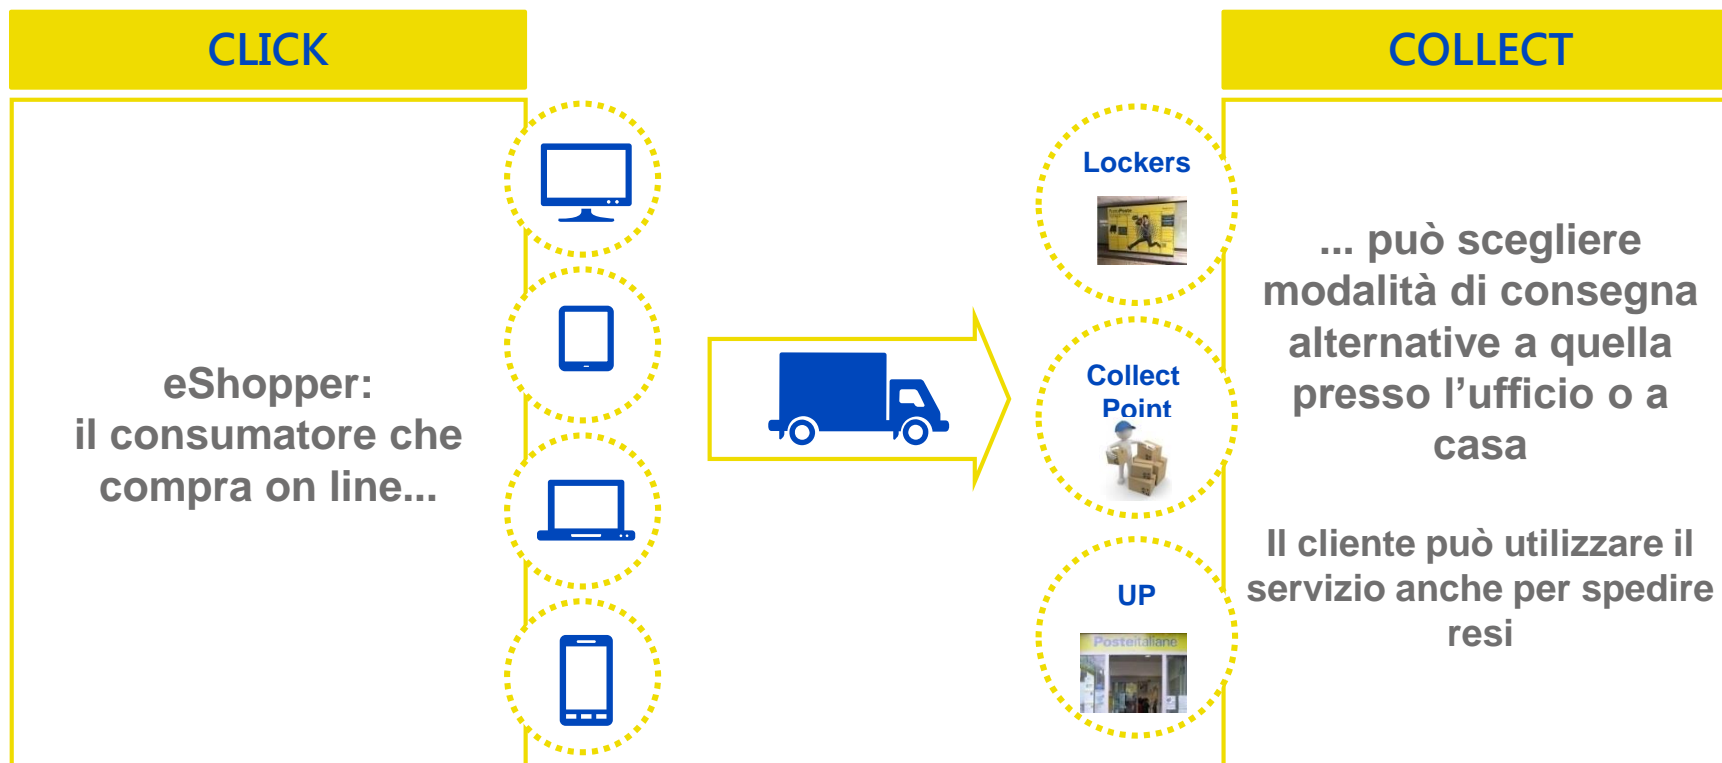

# PROGETTO CLICK & COLLECT

---

Rete PuntoPoste

# LA RETE CLICK & COLLECT

## LA CONSEGNA DELLE SPEDIZIONI DELL'E-COMMERCE

*Nell'eCommerce il "Click & Collect" è il processo mediante il quale il consumatore può ritirare (o restituire) i propri acquisti online presso una destinazione diversa dal proprio domicilio*