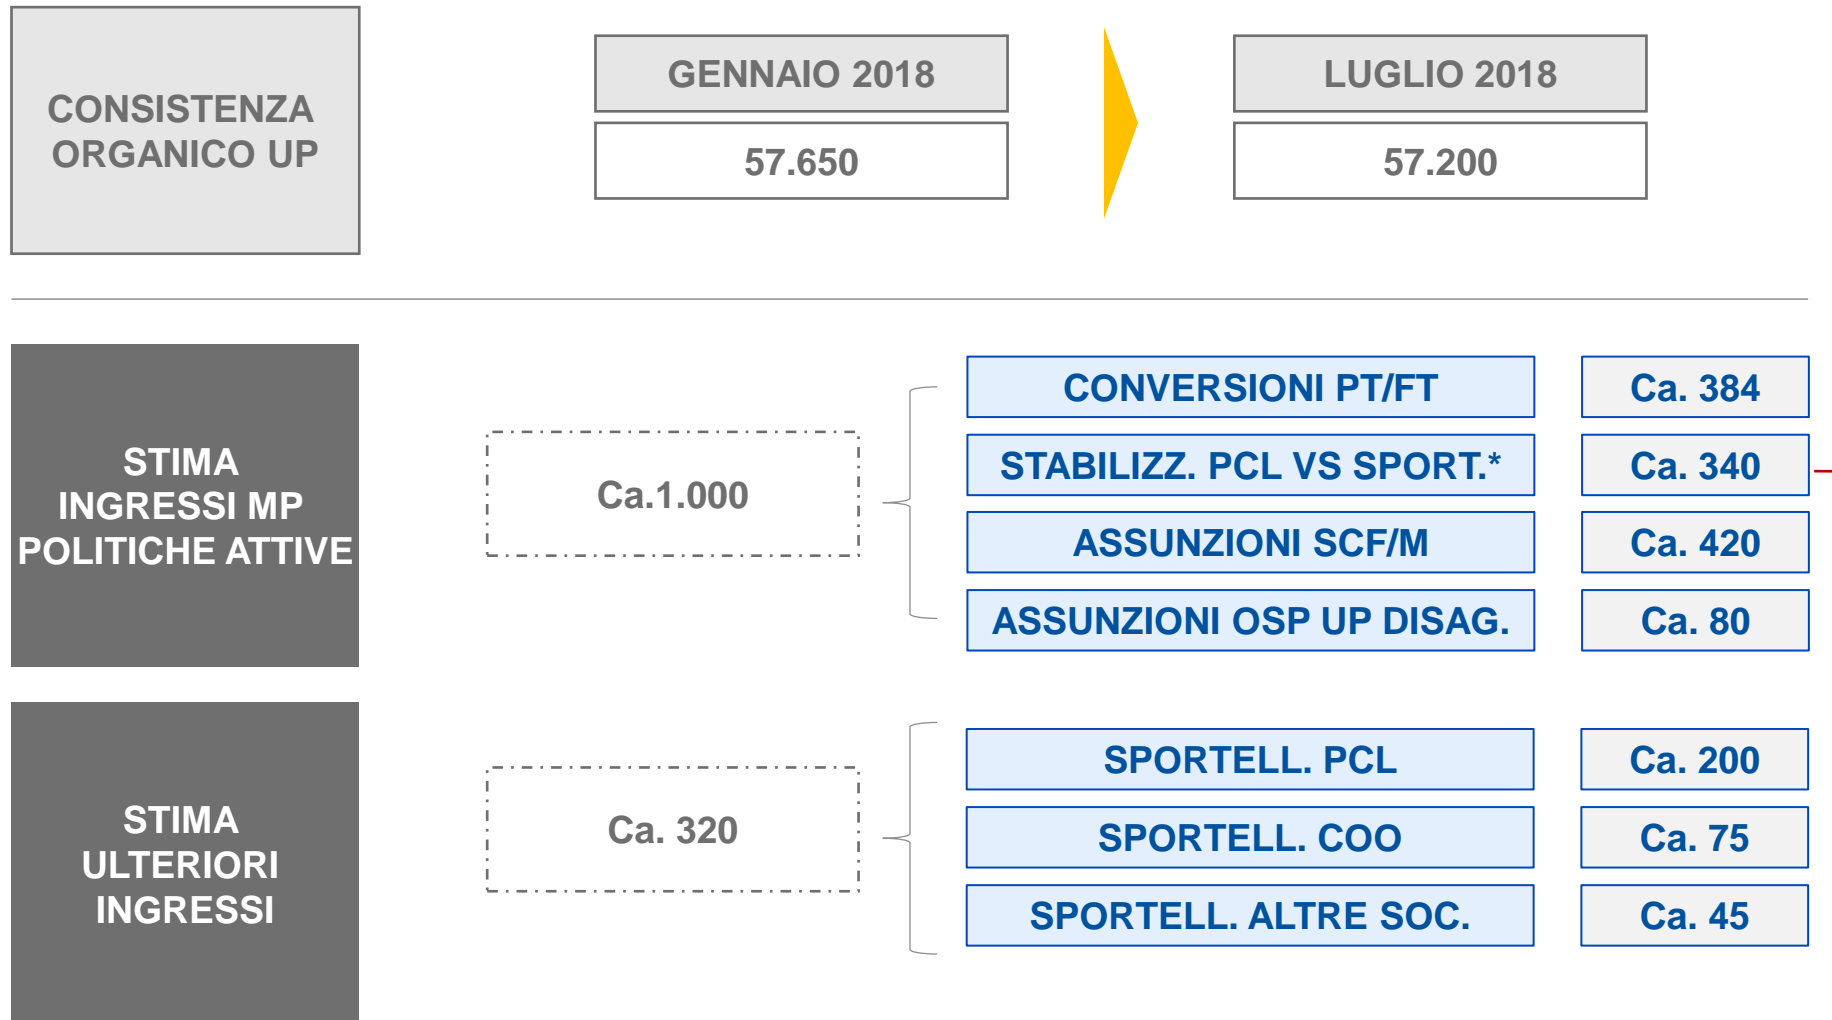

INGRESSI MP

SETTEMBRE 2018

VARIAZIONE CONSISTENZA ORGANICO UP 2018

* Numerica massima da finalizzare anche in relazione alle conversioni effettivamente realizzate e alle graduatorie definitive per le stabilizzazioni

Comprende le 80 inizialmente ipotizzate

SPECIALISTI SCF/M

ASSUNZIONI E MOBILITA'

ASSUNZIONI SPECIALISTI MP

Di seguito si riporta l'elenco delle province sulle quali verranno realizzate le assunzioni di specialisti, per un totale di circa 350 (fabbisogno da integrare e finalizzare in funzione degli esiti della mobilità nazionale)

ASSUNZIONI SPECIALISTI MP

MACRO AREA	REGIONE	PROVINCIA
01_ Nord Ovest	Liguria	GENOVA
01_ Nord Ovest	Liguria	IMPERIA
01_ Nord Ovest	Liguria	LA SPEZIA
01_ Nord Ovest	Liguria	SAVONA
01_ Nord Ovest	Lombardia	BERGAMO
01_ Nord Ovest	Lombardia	BRESCIA
01_ Nord Ovest	Lombardia	COMO
01_ Nord Ovest	Lombardia	LECCO
01_ Nord Ovest	Lombardia	MANTOVA
01_ Nord Ovest	Lombardia	MILANO
01_ Nord Ovest	Lombardia	MONZA BRIANZA
01_ Nord Ovest	Lombardia	PAVIA
01_ Nord Ovest	Lombardia	SONDRIO
01_ Nord Ovest	Lombardia	VARESE
01_ Nord Ovest	Piemonte	ALESSANDRIA
01_ Nord Ovest	Piemonte	BIELLA
01_ Nord Ovest	Piemonte	CUNEO
01_ Nord Ovest	Piemonte	NOVARA
01_ Nord Ovest	Piemonte	TORINO
01_ Nord Ovest	Piemonte	VERBANO CUSIO OSSOLA
01_ Nord Ovest	Piemonte	VERCELLI
01_ Nord Ovest	Valle d Aosta	AOSTA
02_ Nord Est	Friuli Venezia Giulia	PORDENONE
02_ Nord Est	Friuli Venezia Giulia	TRIESTE
02_ Nord Est	Friuli Venezia Giulia	UDINE
02_ Nord Est	Veneto	BELLUNO
02_ Nord Est	Veneto	PADOVA
02_ Nord Est	Veneto	TREVISO
02_ Nord Est	Veneto	VENEZIA
02_ Nord Est	Veneto	VERONA
02_ Nord Est	Veneto	VICENZA